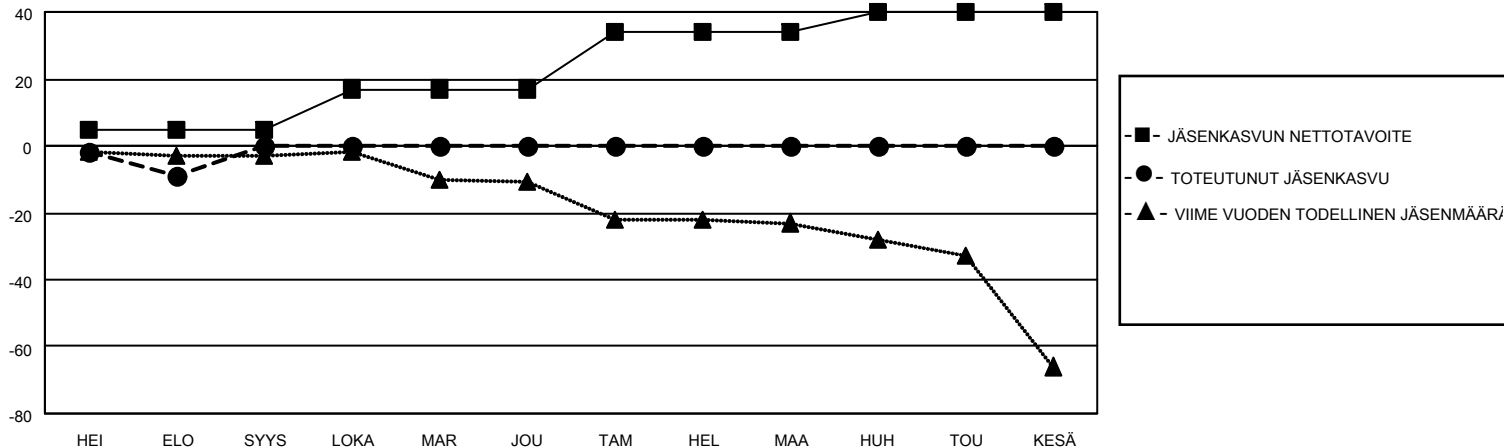

# MONTHLY MEMBERSHIP PROGRESS REPORT

SIJAINTI FINLAND

District 107 F

Results as of: 8/31/2021

Klubit				jäsentä			
TULOKSET 2021-2022				TULOKSET 2021-2022			
NELJÄNNES	UUDEN KLUBIN TAVOITE	UUDET KLUBIT	LOPETETUT KLUBIT	NELJÄNNES	JÄSENKASVUN NETTOTAVOITE	TOTEUTUNUT JÄSENKASVU	POISTETUT JÄSENET (mukaan lukien siirrot)
HEI/ELO/SYYS	0	0	0	HEI/ELO/SYYS	5	2	10
LOKA/MAR/JOU	0	0	0	LOKA/MAR/JOU	12	0	0
TAM/HEL/MAA	0	0	0	TAM/HEL/MAA	17	0	0
HUH/TOU/KESÄ	1	0	0	HUH/TOU/KESÄ	6	0	0

TAVOITTEET JA UUDET KLUBIT, KUMULATIIVINEN

TAVOITTEET JA JÄSENET, KUMULATIIVINEN

LAKKAUTETUT KLUBIT: 0

ERONNEET JÄSENET

KUOLLUT	3
KLUBI LAKKAUTETTU	0
MUU	7
<b>YHTEENSÄ</b>	<b>10</b>

1 CLUBS OF 61 LISÄNNYT YHDEN TAI USEAMMAN UUTTA JÄSENTÄ